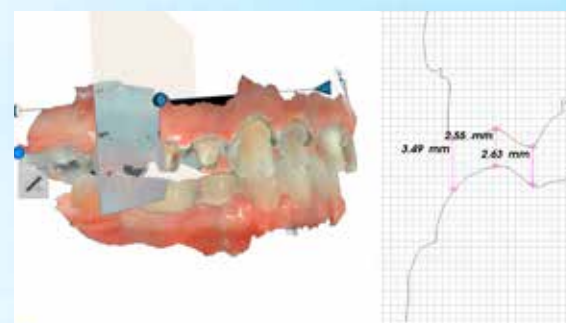

Be the reason someone smiles today!

Met de CS3600 intra-orale scanner van Carestream Dental kunt u bijzonder snel en eenvoudig digitale afdrukken maken.

Dankzij de unieke software van de CS3600 met o.a. live scanwaarschuwingen, kunt u op een eenvoudige en snelle manier een afdruk maken. Het 'Intelligent Matching System'; geeft aan waar er beelden ontbreken en waar er extra gescand moet worden zoals bij preparaties en contactpunten. Verander eenvoudig van positie in de mond; de scanner vindt automatisch de locatie op het beeld terug zonder dat u iets op het beeld moet aanklikken.

Met groene pijlen wordt de ideale richting aangegeven waarin de gebruiker ontbrekende gegevens opnieuw moet scannen.

Ga na of uw preparaties zich in de ondersnijding bevindt en controleer of uw preparaties parallel zijn met elkaar.