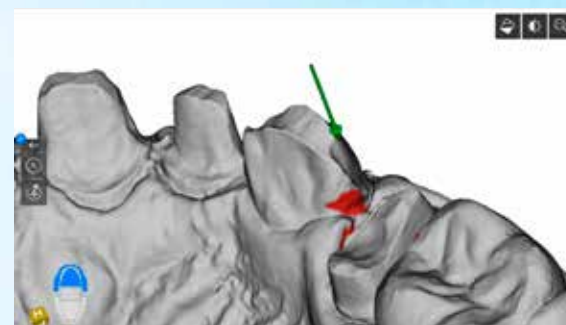

Be the reason someone smiles today!

Met de CS3600 intra-orale scanner van Carestream Dental kunt u bijzonder snel en eenvoudig digitale afdrukken maken.

Dankzij de unieke software van de CS3600 met o.a. live scanwaarschuwingen, kunt u op een eenvoudige en snelle manier een afdruk maken. Het 'Intelligent Matching System'; geeft aan waar er beelden ontbreken en waar er extra gescand moet worden zoals bij preparaties en contactpunten. Verander eenvoudig van positie in de mond; de scanner vindt automatisch de locatie op het beeld terug zonder dat u iets op het beeld moet aanklikken.

Met groene pijlen wordt de ideale richting aangegeven waarin de gebruiker ontbrekende gegevens opnieuw moet scannen.

Ga na of uw preparaties zich in de ondersnijding bevindt en controleer of uw preparaties parallel zijn met elkaar.