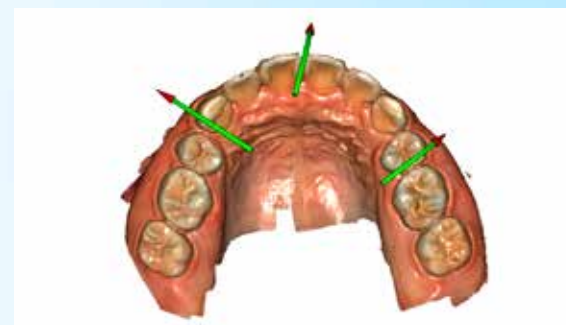

Be the reason someone smiles today!

Met de CS3600 intra-orale scanner van Carestream Dental kunt u bijzonder snel en eenvoudig digitale afdrukken maken.

Dankzij de unieke software van de CS3600 met o.a. live scanwaarschuwingen, kunt u op een eenvoudige en snelle manier een afdruk maken. Het 'Intelligent Matching System'; geeft aan waar er beelden ontbreken en waar er extra gescand moet worden zoals bij preparaties en contactpunten. Verander eenvoudig van positie in de mond; de scanner vindt automatisch de locatie op het beeld terug zonder dat u iets op het beeld moet aanklikken.

Met groene pijlen wordt de ideale richting aangegeven waarin de gebruiker ontbrekende gegevens opnieuw moet scannen.

Ga na of uw preparaties zich in de ondersnijding bevindt en controleer of uw preparaties parallel zijn met elkaar.

Aan de hand van de meettool; kunt u de afstand tussen uw preparatie en antagonist of buurelementen opmeten.

Maximaal digitaal met Excent Tandtechniek!

De Carestream CS3600 intra-orale scanner is perfect in te zetten bij onder meer de volgende producten: